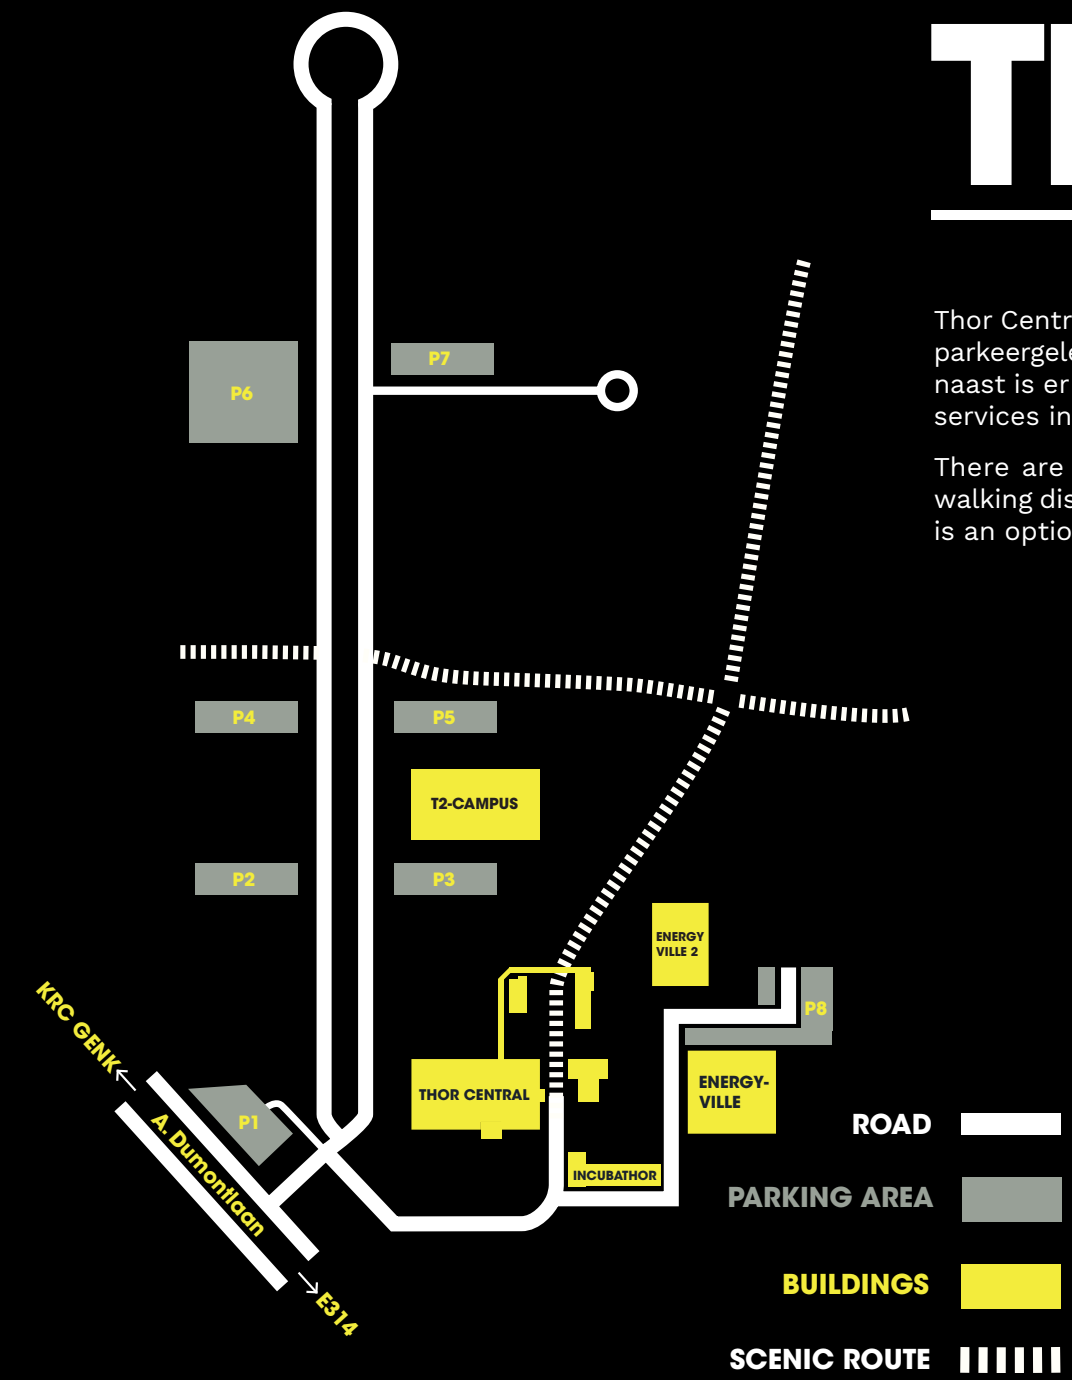

**Thor Park 8000
B-3600 Genk**

THOR GENK

Thor Central beschikt over voldoende gratis parkeergelegenheid op wandelafstand. Daarnaast is er ook de mogelijkheid om shuttle-services in te leggen.

There are plenty of free car parks within walking distance of Thor Central; plus, there is an option to implement shuttle services.

CONTACT

info@thorcentral.be

www.thorcentral.be

DIRECTIONS

Thor Park 8000 • 3600 Genk

GPS: André Dumontlaan 67
3600 Genk

THOR
Central
— GENK —

Vlaanderen
is toerisme